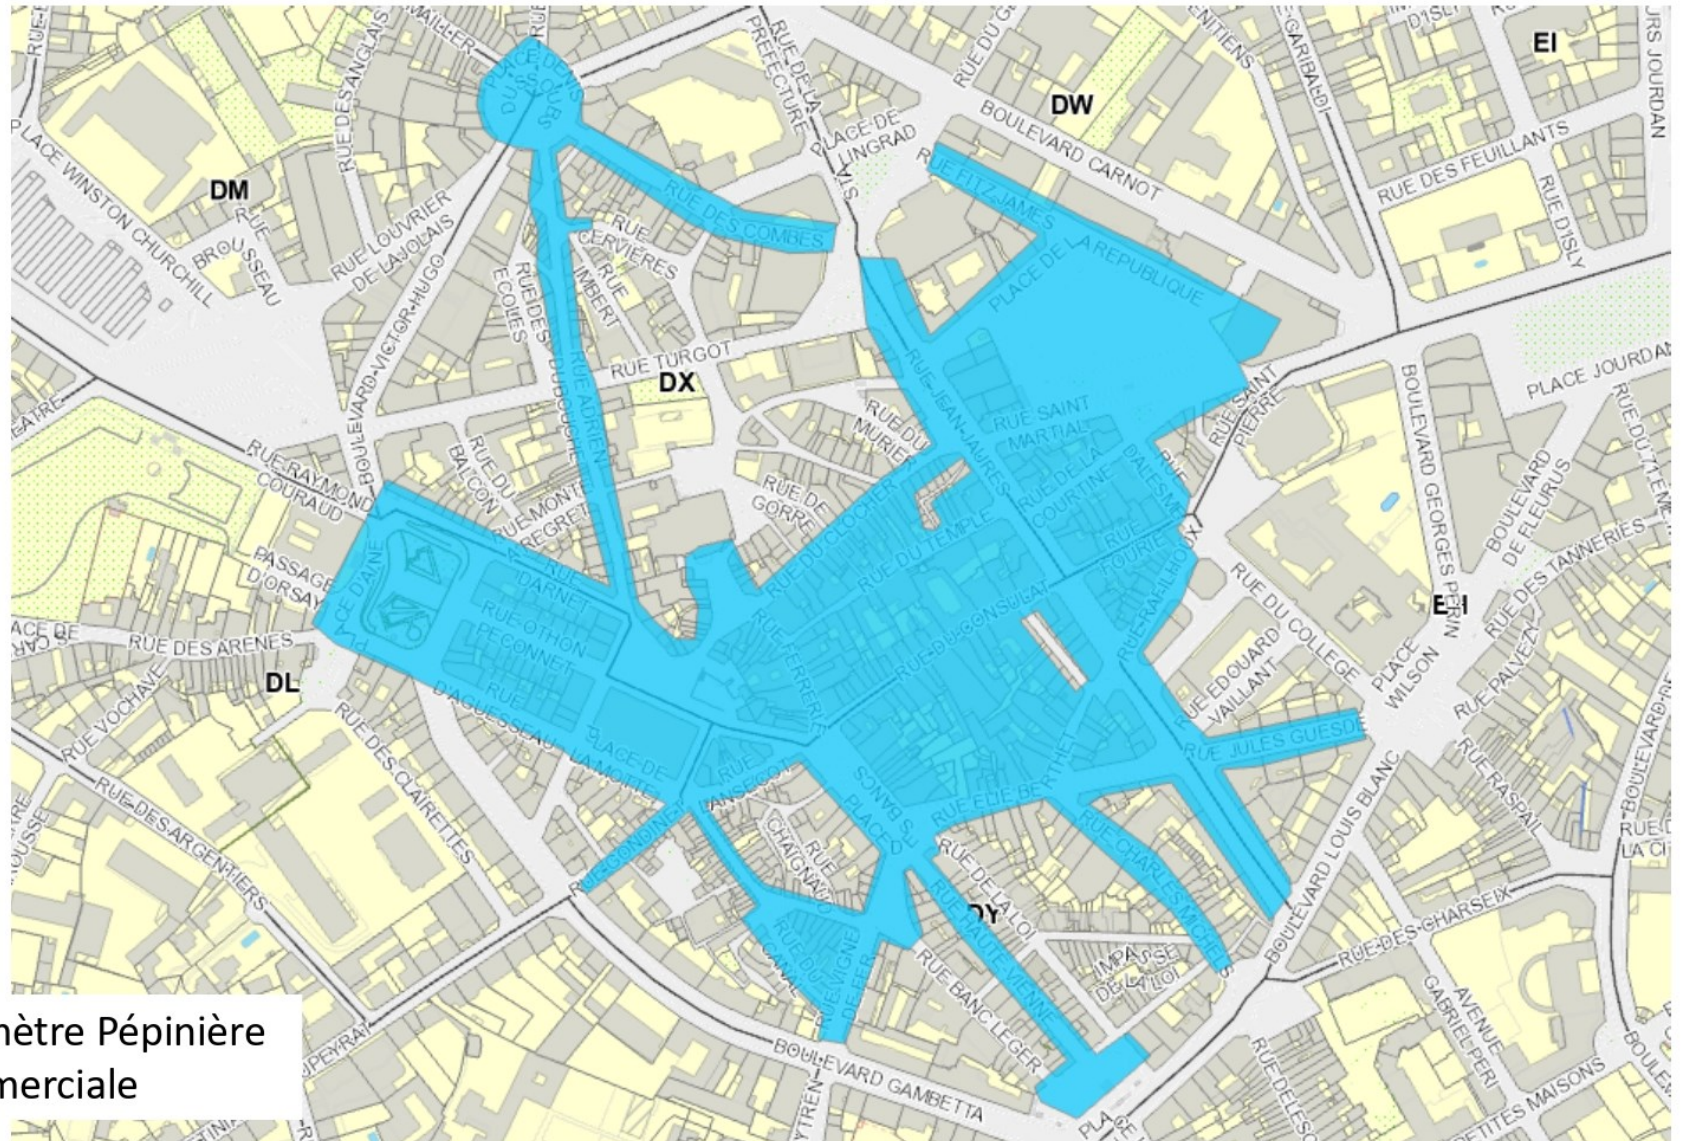

37 voies éligibles

Cour du Temple
Place d'Aine
Place de la Motte
Place de la République
Place Denis Dussoubs
Place des Bancs
Place du Poids Public
Place Haute-Vienne
Place Saint Michel
Rue Adrien Dubouché
Rue Charles Michels
Rue d'Aguesseau
Rue Dalesme
Rue Darnet
Rue de la Boucherie
Rue de la Courtine
Rue de la Terrasse
Rue des Combes
Rue du Canal
Rue du Clocher
Rue du Consulat
Rue du Temple
Rue Elie Berthet
Rue Ferrerie
Rue Fitz James
Rue Fourie
Rue Gondinet
Rue Haute-Vienne
Rue Jean Jaurès
Rue Jeanty Sarre
Rue Jules Guesde
Rue Lanscot
Rue Othon Péconnet
Rue Pennevayre
Rue Rafilhoux
Rue Saint Martial
Rue Vigne de Fer

Pépinière d'entreprises commerciales Millésime 2025

la Boîte
à Business 

 Périmètre Pépinière
commerciale